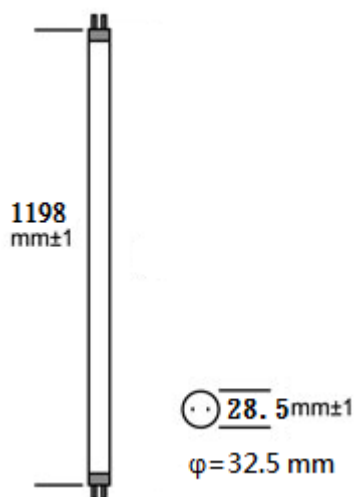

### LED 21W 四呎 T8 燈管規格表

產品編號	LT8120-21T1A-C0	LT8120-21T1A-W0
消耗功率	21W ± 10%	21W ± 10%
輸入電壓	100V~240V	100V~240V
照射角度	120°	120°
色溫	5500 ± 300K	3000 ± 200K
流明值	1800 ± 10%Lm	1550 ± 10%Lm
演色性	70	70
平均壽命	>30,000hr	>30,000hr
適用溫度	0°C~50°C	0°C~50°C

### ➤ 尺寸示意圖

淨重: 335g ± 10%