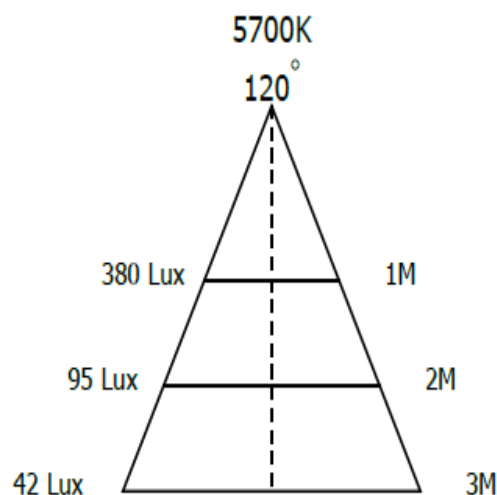

山光科技---全球 LED 專業照明的高端品牌，以高品質的產品，全力進入歐美市場，逐步奠定 LED 照明全球高端市場的地位，並全力打造專業高端品牌，以高品質求生存，以高效率求發展，全力滿足客戶需求，用最先進的技術解決和系統產品為客戶提供最可靠的服務，立足台灣，服務全球。

我們致力於提升我們產品的品質和亮度，並盡可能降低成本。我們產品的特色為：環保、無毒、節能、100%台灣製造，安裝容易、隨點即亮、不含紫外線和電磁波。

LED 21W 四呎 T8 燈管規格表

產品編號	LT8120-21T1A-C0	LT8120-21T1A-W0
消耗功率	21W ± 10%	21W ± 10%
輸入電壓	100V~240V	100V~240V
照射角度	120°	120°
色溫	5500 ± 300K	3000 ± 200K
流明值	1800 ± 10%Lm	1550 ± 10%Lm
演色性	70	70
平均壽命	>30,000hr	>30,000hr
適用溫度	0°C~50°C	0°C~50°C

特點

- 低光衰
- 低熱度
- 一年保固
- 台灣製作

地點

- ✓ 商店
- ✓ 辦公室
- ✓ 居家環境
- ✓ 室內空間

➤ 產品圖

➤ 尺寸示意圖

淨重: 335g ± 10%

➤ 光照圖

山光科技股份有限公司

桃園市龜山工業區興邦路 33 號 2 樓

電話: +886-3-3620863 信箱: sales@sankou.com.tw

更多相關資訊，請參考我們的網站: www.sankou.com.tw